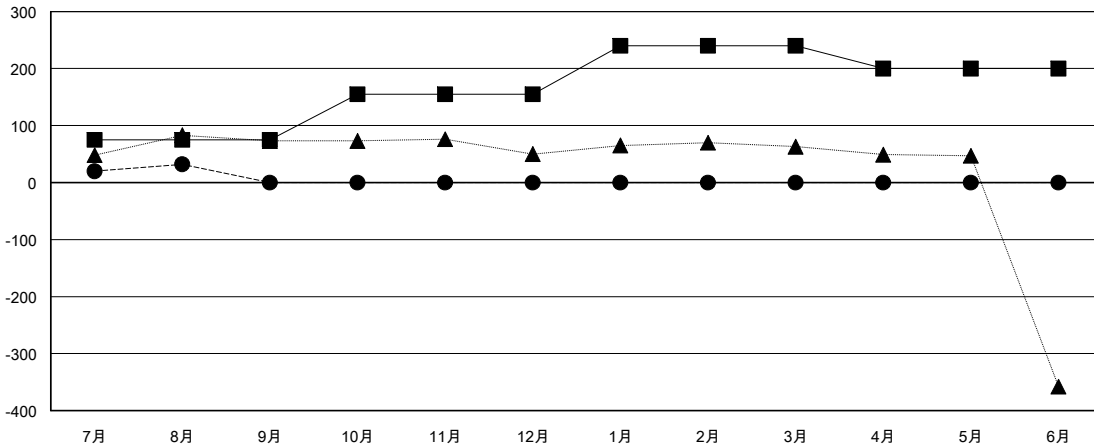

MONTHLY MEMBERSHIP PROGRESS REPORT

District 333 E

Results as of: 08/31/2017

GMT: MASAYOSHI MARUYAMA, YASUHISA NAKAMURA

地域 JAPAN

GMT会則地域

クラブ			
結果 : 2017-2018			
四半期	新クラブ目標	新クラブ	解散クラブ
7月/8月/9月	0	0	0
10月/11月/12月	0	0	0
1月/2月/3月	1	0	0
4月/5月/6月	0	0	0

名			
結果 : 2017-2018			
四半期	会員純増目標	会員増強実績	退会者(転籍を含む) 実際
7月/8月/9月	75	74	42
10月/11月/12月	80	0	0
1月/2月/3月	85	0	0
4月/5月/6月	-40	0	0

新クラブ目標及び実績累計

会員目標及び実績累計

解散クラブ: 0	35 CLUBS OF 81 一名以上の新会員を登録	男女別 男性 3,055 (67.77%) 女性 1,453 (32.23%) 女性%年度目標: 38%
退会者 物故会員 1 クラブ解散 0 その他 41 合計 42	会員累計データを見るには、ここをクリック	世帯主/家族会員合計 2,681 国際会費半額の家族会員 1,580